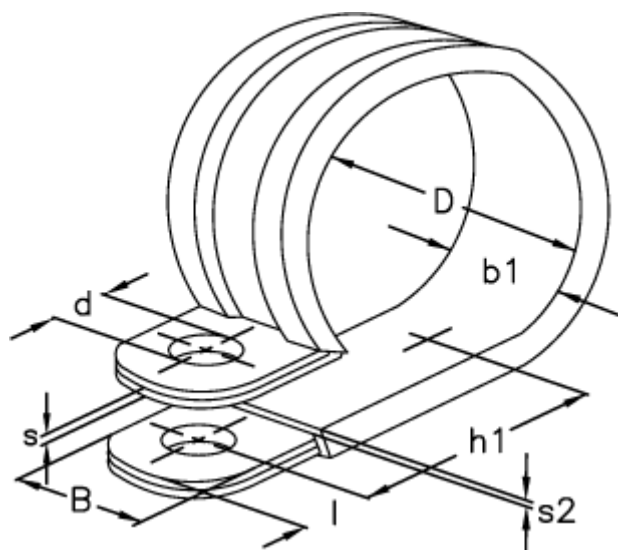

Varenummer: 029418909026

Beskrivelse: Norma rørbøjle RSGU 1. 26/9 W1 EPDM

## Mål

|            |        |
|------------|--------|
| b1         | = 12.5 |
| Bredde B   | = 9    |
| d          | = 4.3  |
| Diameter D | = 26   |
| h1         | = 18.7 |
| l          | = 3.8  |
| s          | = 0.40 |
| s2         | = 1.0  |